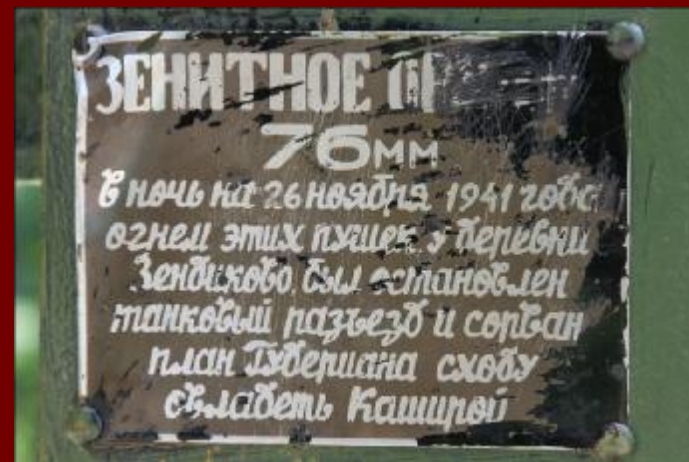

Схема боевых действий корпуса в битве за Москву

Схема 9. Иллюстрирование Западного фронта в декабре 1941г.

Город Кашира – родина советской конной гвардии

Реконструкция кавалерии РККА

Каширский район. Маршрут пробега – Зендиково – Верзилово – Барабаново.