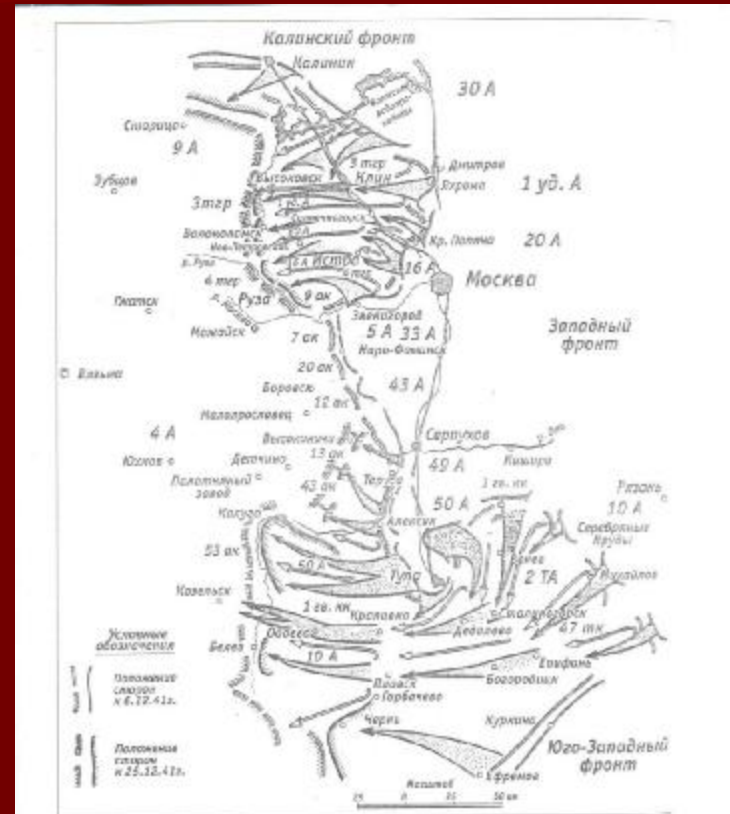

Схема боевых действий корпуса в битве за Москву

Схема 9. Иллюстрирование Западного фронта в декабре 1941г.

Город Кашира – родина советской конной гвардии

Реконструкция кавалерии РККА

Каширский район. Маршрут пробега – Зендиково – Верзилово – Барабаново.