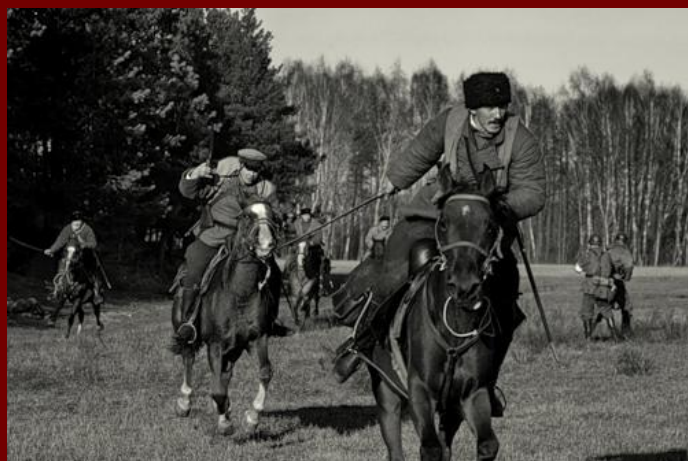

Каширский район. Маршрут пробега – Зендиково – Верзилово – Барабаново.